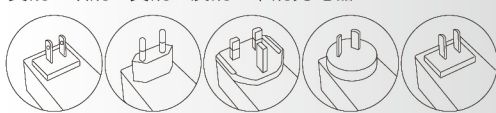

## 标准配件

电池

正反面图

高增益天线

T 型天线

电源适配器

充电器

挂绳

## 可选配件

手咪

耳机

美规 / 欧规 / 英规 / 澳规 / 中规充电器