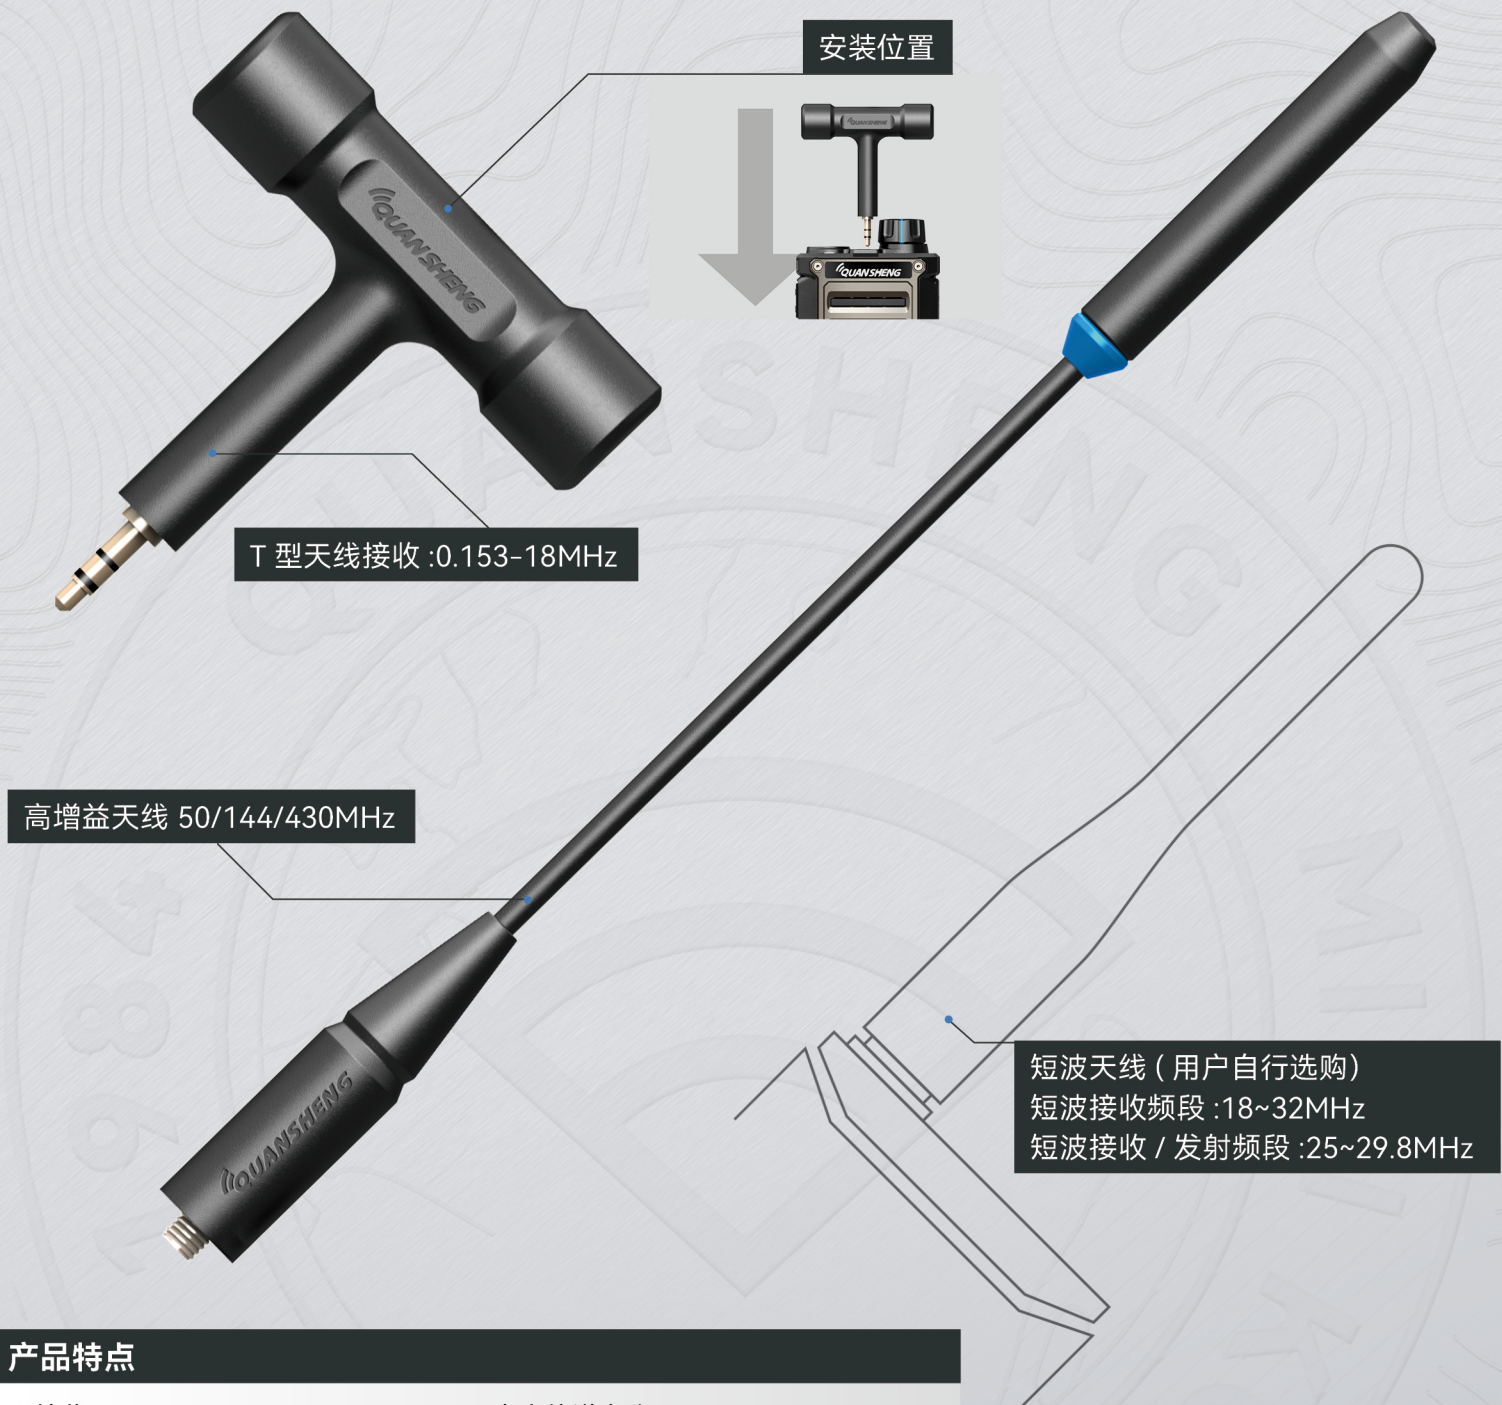

产品特点

双接收	中文信道名称
接收频段 : 0.153~1160MHz	自定义开机图片
发射频段 : 50~54MHz、 136~174MHz、350~490MHz	通话结束音 (支持个性化自定义)
支持 AM,SSB,FM 接收	场强
万能 / 智能破码	5Tone 选呼
10 瓦大功率	自定义 VFO 扫描范围
NOAA(支持 SAME 解码)	999 个信道
频谱仪、频率计	座充充电和 TYPE-C 充电
魔音 (娃娃音 / 外星人)	大容量电池 3000mAh
	金属面壳 坚固防护